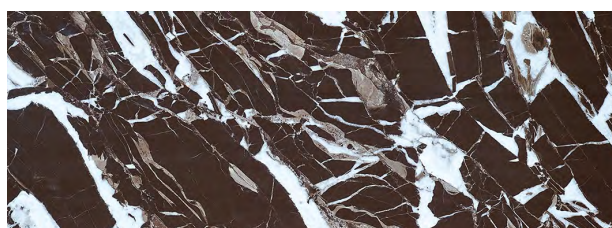

Absolute Black AB99R
32,5 x 90cm . 12,8" x 35,4" / R22